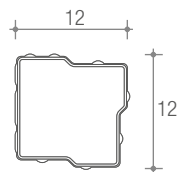

LF 30 – LIEFERFORMATION REIHENVERBAND

**TARUGA®**

Formate	Stück
24 x 12 cm	31
	Inhalt: ca. 0,89 m <sup>2</sup>

**ERHÄLTICHE RANDSTEINE:**

GROSSER RANDSTEIN

KLEINER RANDSTEIN