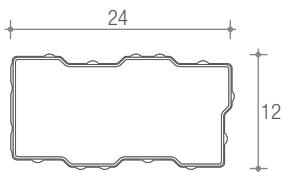

LF 30 – LIEFERFORMATION REIHENVERBAND

**TARUGA®**

Formate	Stück
24 x 12 cm	31
	Inhalt: ca. 0,89 m <sup>2</sup>

**ERHÄLTICHE RANDSTEINE:**

GROSSER RANDSTEIN

KLEINER RANDSTEIN