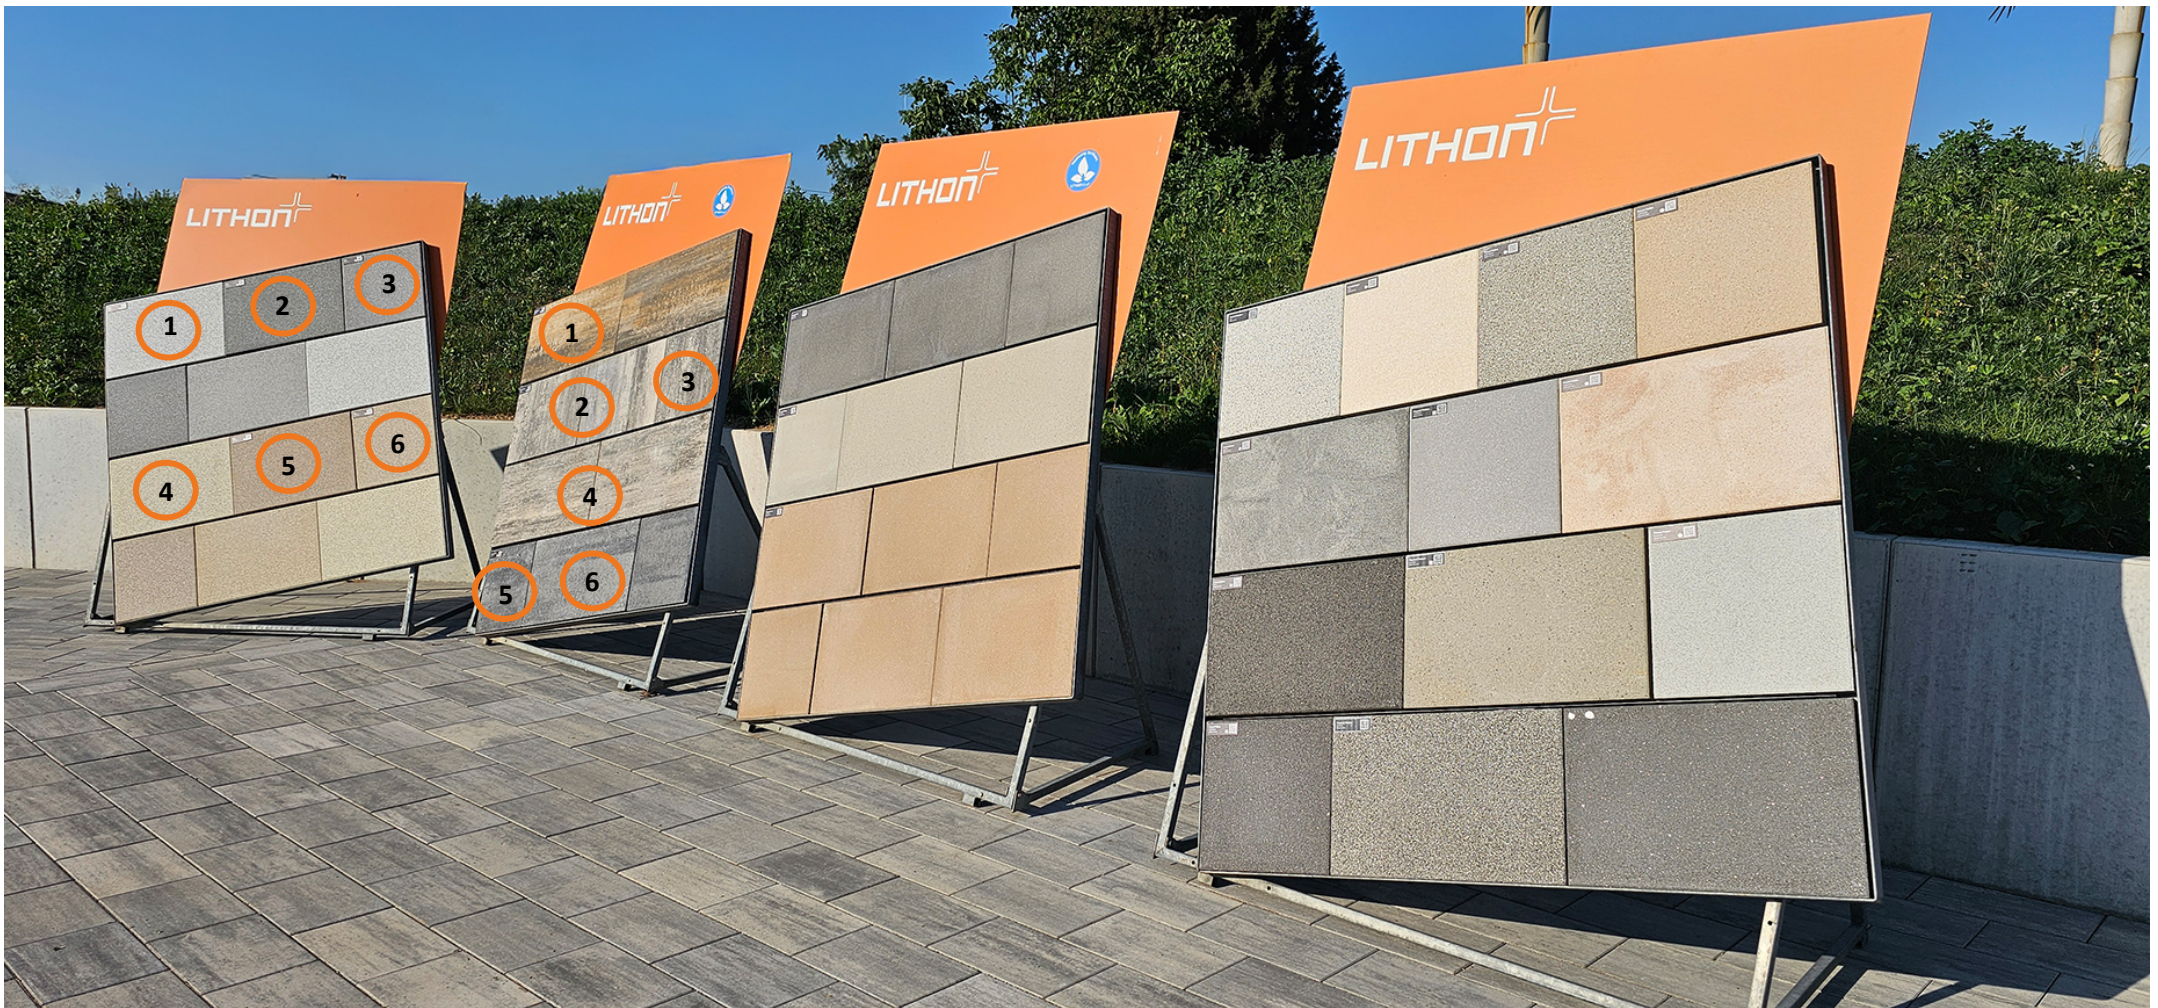

Ständer 1: Nova-Platten

Von oben links nach unten rechts:

- 60/40/4,2 cm hellgrau (1)
- 60/40/4,2 cm dunkelgrau (2)
- 40/40/4,2 cm mittelgrau (3)
- 40/40/4,2 cm dunkelgrau
- 60/40/4,2 cm mittelgrau
- 60/40/4,2 cm hellgrau
- 60/40/4,2 cm hellbeige (4)
- 60/40/4,2 cm dunkelbeige (5)
- 40/40/4,2 cm mittelbeige (6)
- 40/40/4,2 cm dunkelbeige
- 60/40/4,2 cm mittelbeige
- 60/40/4,2 cm hellbeige