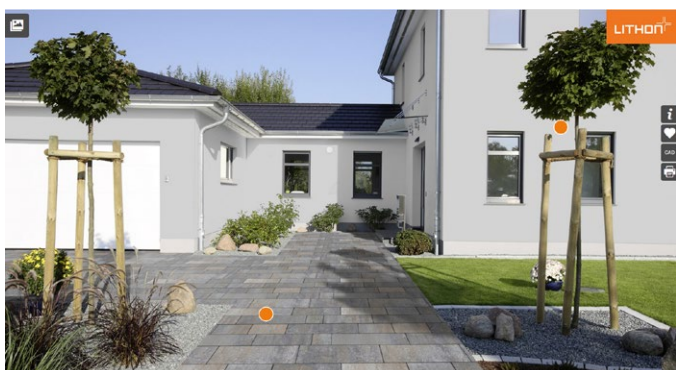

Die Szenen sind individuell konfigurierbar